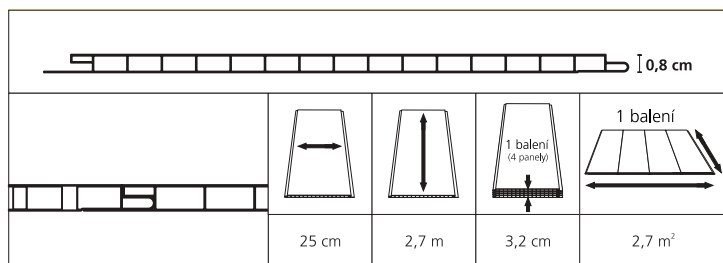

Mozaika zelená
DOTTO161
315 Kč/m²

Mozaika béžová
DOTTO162
315 Kč/m²

- plastový obklad vnitřní – šířka 25 cm, délka 270 cm, tloušťka 0,8 cm
- balení 4 ks panelu ve fólii (kit), 4 ks kitu v kartónu, 1 kit = 2,7 m², 1 kartón = 10,8 m²
- lze objednat pouze celá balení 2,7 m²