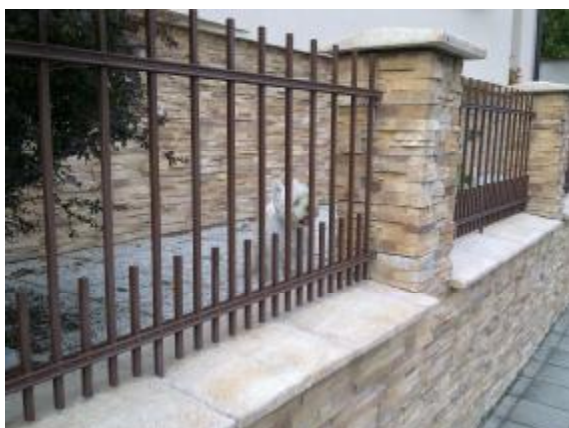

INZaK—Petr Kříž

Katalogový list: **Krycí desky-klasik**

Krycí desky jsou určeny k vrchnímu překrytí plotů, sloupků, zdí a podobně. Dají se využít v exteriéru i interiéru.

Rozměry:

3 velikosti:

34,5x49,5 cm

39x49,5 cm

49x49,5 cm

Rozměrová tolerance:

+/- 10 mm

Hmotnost:

18,20,22 kg/ks

Tloušťka:

40 – 50 mm

Prodává se po kusech.

Krycí desky 34,5x49,5 cm	Cena v CZK za kus bez DPH
1 kus	290,-

Krycí desky 39x49,5 cm	Cena v CZK za kus bez DPH
1 kus	320,-

Krycí desky 49x49,5 cm	Cena v CZK za kus bez DPH
1 kus	350,-

Barevné odstíny: na zakázku dle barevné škály obkladových kamenů

Balení: na Europaletě, prokládáno kartonem