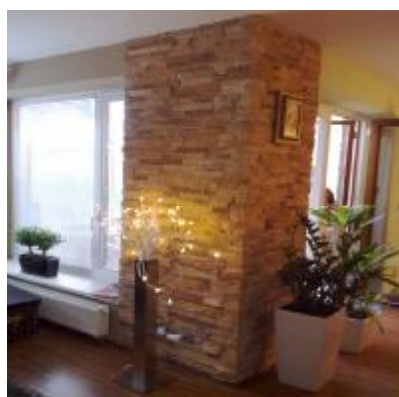

Balení:

Na paletě, prokládáno kartonem:

Hmotnost palety s 10 m² obkladu je cca 370 kg.

Nebo v krabicích:

Kartonová krabice o rozměrech : 480x415x185 mm

Krabice obsahuje: 1 m², tj. cca 35 kg

Rohové obklady: v krabici 2 běžné metry rohů, cca 24 kg

Euro paleta: 20 krabic = 20 m², nebo 40 bm

Hmotnost Euro palety s 20 m² obkladu je cca 720 kg.

Hmotnost Euro palety s 40bm rohových obkladů je cca 500 kg.