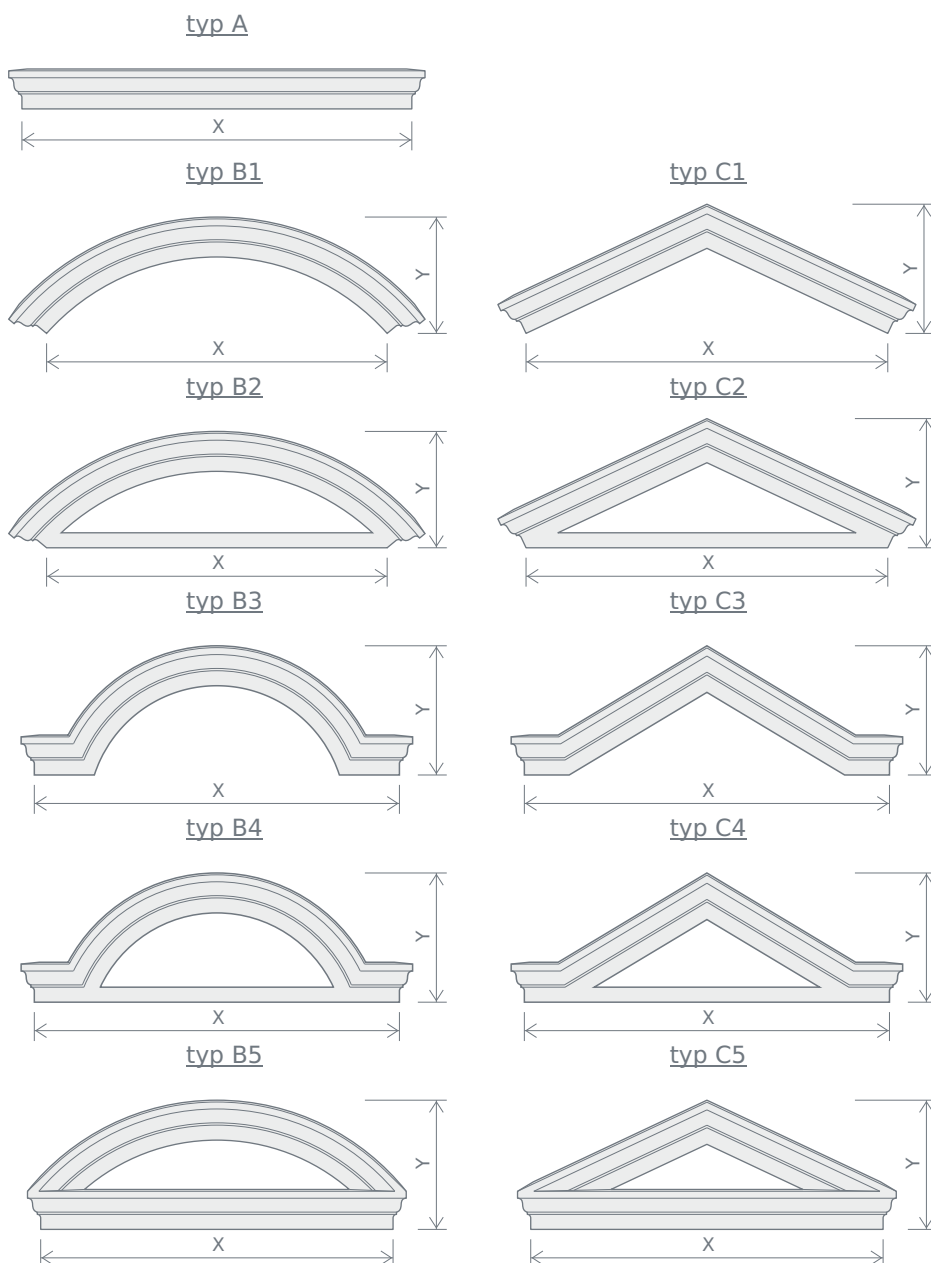

FRONTONY

Fronton je ozdobný prvek umístěný nad okny nebo portály. Nabízené varianty frontonů vyrobíme z profilů z naší standardní nabídky nebo z profilů vyrobených na míru dle vašich požadavků. Profily jsou vyrobeny z polystyrenu EPS 150S a jsou opatřeny fasádním omítkovým povrchem, který zajišťuje ochranu před povětrnostními vlivy. Po nalepení se profily přetírají elastickou fasádní barvou. **K ceně potřebné metráže profilu je účtován příplatek za sestavení konkrétního typu frontonu.** Pro nacenění a výrobu je potřeba uvést vyznačené rozměry.

TYPY FRONTONŮ

TYP	POPLATEK ZA SESTAVENÍ	
	bez DPH	s DPH
A	280 Kč	339 Kč
B1	650 Kč	787 Kč
B2	770 Kč	932 Kč
B3	890 Kč	1 077 Kč
B4	1 010 Kč	1 222 Kč
B5	890 Kč	1 077 Kč
C1	570 Kč	690 Kč
C2	810 Kč	980 Kč
C3	810 Kč	980 Kč
C4	1 050 Kč	1 271 Kč
C5	810 Kč	980 Kč