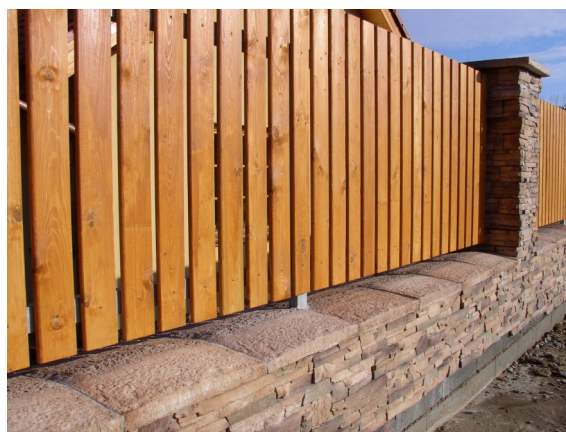

Katalogový list: Krycí desky-klasik

Krycí desky jsou určeny k vrchnímu překrytí plotů, sloupků, zdí a podobně. Dají se využít v exteriéru i interiéru.

Doporučené příslušenství: nátěr EKOSTONE

Rozměry:

3 velikosti:

34,5x49,5 cm

39x49,5 cm

49x49,5 cm

Rozměrová tolerance:

+/- 10 mm

Hmotnost:

18,20,22 kg/ks

Tloušťka:

40 – 50 mm

Prodává se po kusech.

Krycí desky 34,5x49,5 cm 1 kus	Cena v CZK za kus bez DPH
Krycí desky 39x49,5 cm 1 kus	Cena v CZK za kus bez DPH
Krycí desky 49x49,5 cm 1 kus	Cena v CZK za kus bez DPH

Barevné odstíny: na zakázku dle barevné škály obkladových kamenů

Balení: na Europaletě, prokládáno kartonem