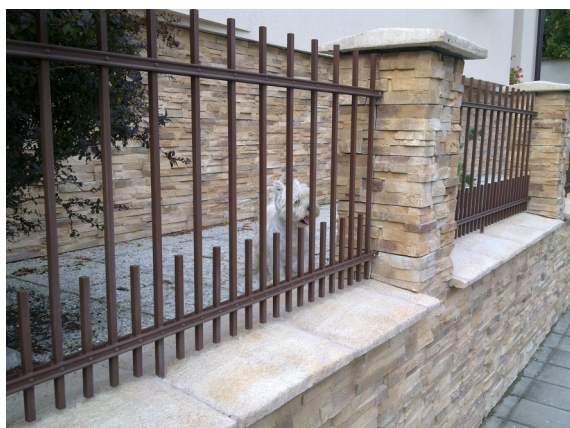

Katalogový list: Krycí desky-klasik

Krycí desky jsou určeny k vrchnímu překrytí plotů, sloupků, zdí a podobně. Dají se využít v exteriéru i interiéru.

Doporučené příslušenství: nátěr EKOSTONE

Rozměry:

3 velikosti:

34,5x49,5 cm

39x49,5 cm

49x49,5 cm

Rozměrová tolerance:

+/- 10 mm

Hmotnost:

18,20,22 kg/ks

Tloušťka:

40 – 50 mm

Prodává se po kusech.

Krycí desky 34,5x49,5 cm 1 kus	Cena v CZK za kus bez DPH
Krycí desky 39x49,5 cm 1 kus	Cena v CZK za kus bez DPH
Krycí desky 49x49,5 cm 1 kus	Cena v CZK za kus bez DPH

Barevné odstíny: na zakázku dle barevné škály obkladových kamenů

Balení: na Europaletě, prokládáno kartonem