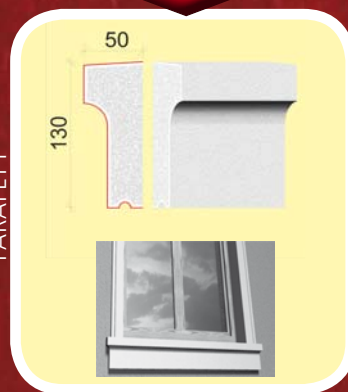

PARAPETY

PP 13050