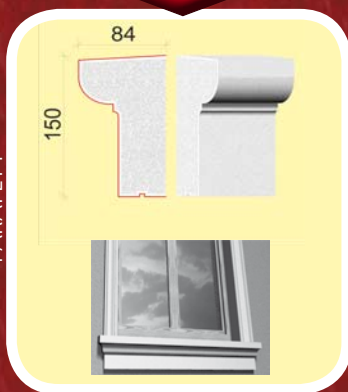

PARAPETY

PP 15084