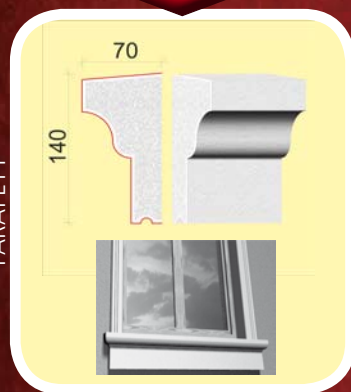

PARAPETY

PP 14070