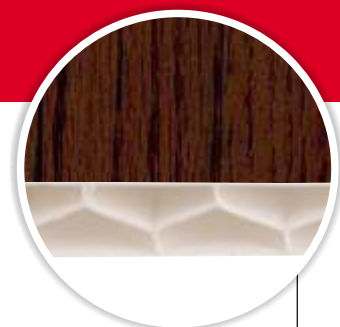

Délka lamely
300 cm

10 ks v balení
300 x 10 x 11 cm

Plocha 10 ks lamel
3 m²

HARD palubky s vyšší odolností

Pevnější konstrukce palubek, zaručuje delší životnost a pevnost materiálu

Unikátní systém žebrování zajišťuje novým plastovým palubkám HOPA vysokou pevnost.