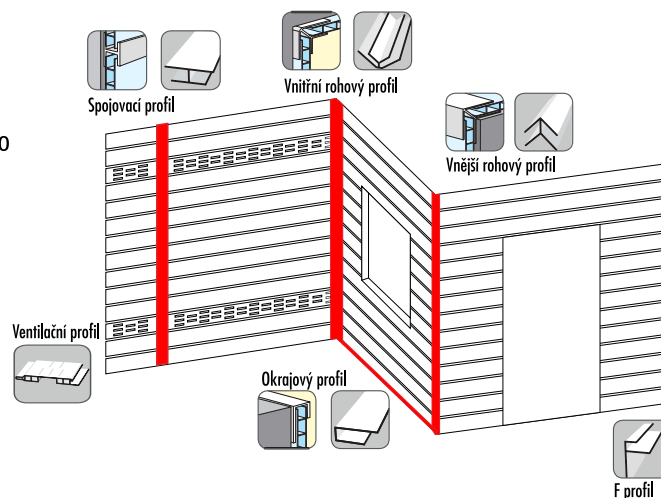

Komínový efekt

Dokončovací profily - použitím dosáhnete dokonalého vzhledu obložené plochy

- **Dokončovací profily slouží k nejen funkčnímu, ale také estetickému spojení či ukončení instalovaných plastových palubek.**
- **Dokončovací profily jsou nezbytnou součástí správné montáže plastových obkladů.**

Ventilační obklad / profil

Slouží k odvětrání a cirkulaci vzduchu za obloženou plochou. Řeší zejména problémy s vlhkým zdivem a minimalizuje riziko deformace palubek působením kumulovaného tepla. **Lze použít jako vložený profil nebo jako samostatný obklad při vysoké vlhkosti zdiva.**

Barva - ventilační obklad	Cena za m	Cena za kus 3 m
bílá	45 Kč	135 Kč
ostatní barvy	49 Kč	147 Kč
výprodejové barvy	16 Kč	48 Kč

Ventilační profily v akci na www.plastoveobklady.cz

Okrajový profil

Okrajový profil se používá k zakončení obkládané plochy. Zabraňuje usazování nečistot a průnikům vlhkosti do profilů.

Vnitřní rohový profil

Slouží k elegantnímu překrytí spojů plastových palubek ve vnitřních rozích místností.

Vnější rohový profil

Slouží k elegantnímu překrytí spojů plastových palubek ve vnějších rozích místností. Typicky u špalet oken či rámu dveří.