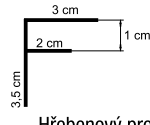

Okrajový profil

Okrajový profil se používá k zakončení obkládané plochy. Zabraňuje usazování nečistot a průnikům vlhkosti do profilů.

Vnitřní rohový profil

Slouží k elegantnímu překrytí spojů plastových palubek ve vnitřních rozích místností.

Vnější rohový profil

Slouží k elegantnímu překrytí spojů plastových palubek ve vnějších rozích místností. Typicky u špalet oken či rámu dveří.

Spojovací profil

Slouží k propojení plastových profilů na rovných plochách. Typické použití je při obkládání větších ploch, kdy se propojuje zakončení jednotlivých lamel.

Variabilní rohový profil

Slouží k propojení plastových palubek v různých rozích. Vhodné i pro atypické rohy či k nahrazení jiných rohových profilů.

Ukončovací profily

Slouží k ukončení obkládané plochy u hran stěn či dveří.

Barva - hřebenový profil	Cena za m	Cena za kus 3 m
bílá	39 Kč	117 Kč
ostatní barvy	42 Kč	126 Kč

Barva - F profil	Cena za m	Cena za kus 3 m
bílá	39 Kč	117 Kč
ostatní barvy	42 Kč	126 Kč

Barva - okrajový profil	Cena za m	Cena za kus 3 m
bílá	27 Kč	81 Kč
ostatní barvy	36 Kč	108 Kč

Barva - vnitřní rohový profil	Cena za m	Cena za kus 3 m
bílá	37 Kč	111 Kč
ostatní barvy	39 Kč	117 Kč

Barva - vnější rohový profil	Cena za m	Cena za kus 3 m
bílá	37 Kč	111 Kč
ostatní barvy	39 Kč	117 Kč

Barva - spojovací profil	Cena za m	Cena za kus 3 m
bílá	37 Kč	111 Kč
ostatní barvy	39 Kč	117 Kč

Barva - variabilní roh. profil	Cena za m	Cena za kus 3 m
bílá (variabilní)	39 Kč	117 Kč
ostatní barvy	42 Kč	126 Kč

Jednoduchý rohový profil

Univerzální rohový L profil RA 110 slouží k překrytí spojů plastových palubek ve vnějších rozích místností.

Barva - L profil RA 110	Cena za m	Cena za kus 3 m
bílá	39 Kč	117 Kč
ostatní barvy	42 Kč	126 Kč

Příslušenství (30 ks/m²)

Montážní klip 17 x 24 mm

Popis	Kód	Počet ks	Cena za balení
Montážní klipy	D200KU	100 ks	49 Kč