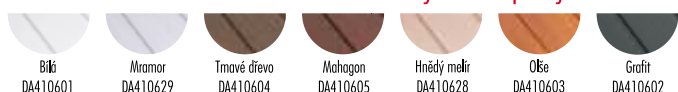

Slouží k odvětrání a cirkulaci vzduchu za obloženou plochou. Řeší zejména problémy s vlhkým zdivem a minimalizuje riziko deformace palubek působením kumulovaného tepla. **Lze použít jako vložený profil nebo jako samostatný obklad při vysoké vlhkosti zdiva.**

Barva - ventilační obklad	Cena za m	Cena za kus 3 m
bílá	45 Kč	135 Kč
ostatní barvy	49 Kč	147 Kč
výprodejové barvy	16 Kč	48 Kč

Ventilační profily v akci na www.plastoveobklady.cz