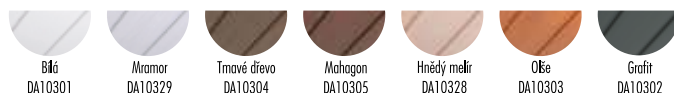

Barva - vnější rohový profil	Cena za m	Cena za kus 3 m
bílá	37 Kč	111 Kč
ostatní barvy	39 Kč	117 Kč