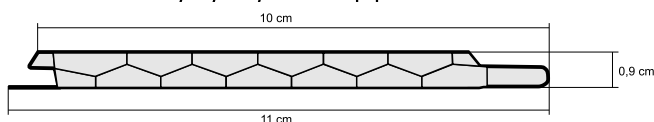

Extra pevný model

Běžný model

Barva	Kód	Cena za m ²	Cena balení 3 m ²
bílá	DA410201HA	149 Kč	447 Kč

V balení 3 m².

Rozměr palubky: 300 x 10 x 0,9 cm (d x š x h)

Možnost výroby délky na míru za příplatek 10%.