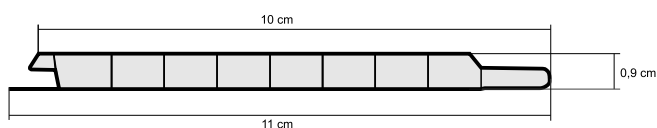

Olše
DA410203

Mahagon
DA410205

DDPRDEJ

DDPRDEJ

Barevné provedení obkladů je pouze ilustrativní.
Na požádání Vám rádi zašleme vzorky barev.

V balení 3 m²

Rozměr lamely: 300 x 10 x 0,9 cm (d x š x h)

Šířka lamely
10 cm

Délka lamely
300 cm

10 ks v balení
300 x 10 x 11 cm

Plocha 10 ks lamel
3 m²

HARD palubky s vyšší odolností

Pevnější konstrukce palubek, zaručuje delší životnost a pevnost materiálu

Unikátní systém žebrování zajišťuje novým plastovým palubkám HOPA vysokou pevnost.

Extra pevný model

Běžný model

Barva	Kód	Cena za m ²	Cena balení 3 m ²
bílá	DA410201HA	149 Kč	447 Kč

V balení 3 m².

Rozměr palubky: 300 x 10 x 0,9 cm (d x š x h)

Možnost výroby délky na míru za příplatek 10%.