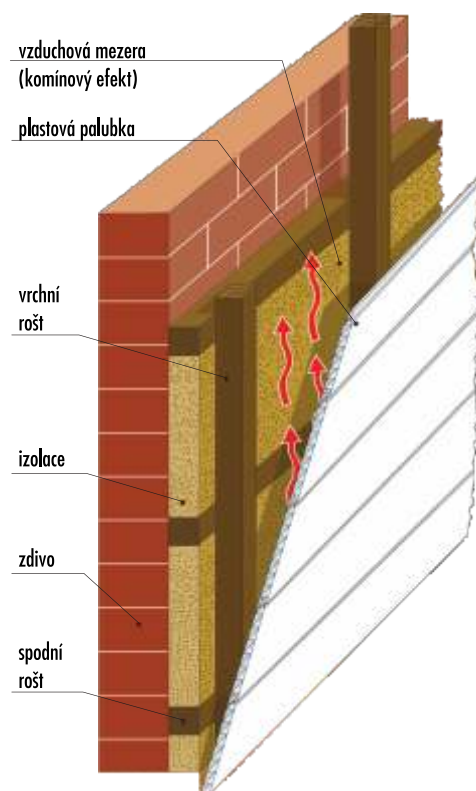

Pokyny k použití plastových palubek

- Instalace venkovního obkladu se vzhledem ke křehkosti materiálu nedoporučuje při teplotách +5°C a nižších. Vzniká zde nebezpečí poškození materiálu při montáži.
- Při instalaci vodorovných okrajových profilů na spodní části obkládané plochy doporučujeme vždy do spodní části těchto profilů zesponu vyvrtat odtokové otvory tak, aby byl zajištěn nejlepší odtok vody přes tyto profily.
- Tmavé obklady, např. tmavé dřevo, není vhodné použít na místech, kde jsou vystaveny přímému slunci, kdy z důvodu vysoké sálavosti tepla může dojít k deformaci tmavých obkladů. Na takovéto poškození nelze uplatňovat reklamaci. U ostatních barevných odstínů může vlivem přímého slunečního záření dojít k 15% ztrátě barevnosti obkladu (toto se nevztahuje na obkladové panely s renolitovou fólií).
- Deformacím obkladů z důvodů vysoké sálavosti tepla lze předejít instalací pomocí montážních klipů (volný pohyb lamel) a ventilačních profilů, které je vhodné použít v horní i dolní části pro lepší odvětrání přehřátého vzduchu.

Komínový efekt