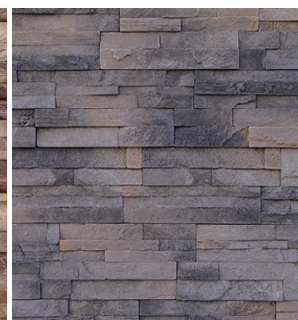

108/MAGIC

Balení:

Na paletě, prokládáno kartonem:

Hmotnost palety s 10 m² obkladu je cca 370 kg.

Nebo v krabicích:

Kartonová krabice o rozměrech : 480x415x185 mm

Krabice obsahuje: 1 m², tj. cca 35 kg

Rohové obklady: v krabici 2 běžné metry rohů, cca 24 kg

Euro paleta: 20 krabic = 20 m², nebo 40 bm

Hmotnost Euro palety s 20 m² obkladu je cca 720 kg.

Hmotnost Euro palety s 40bm rohových obkladů je cca 500 kg.