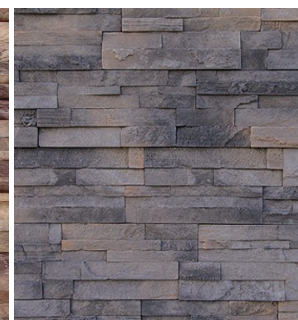

108/MAGIC

Balení:

Na paletě, prokládáno kartonem:

Hmotnost palety s 10 m² obkladu je cca 370 kg.

Nebo v krabicích:

Kartonová krabice o rozměrech : 480x415x185 mm

Krabice obsahuje: 1 m², tj. cca 35 kg

Rohové obklady: v krabici 2 běžné metry rohů, cca 24 kg

Euro paleta: 20 krabic = 20 m², nebo 40 bm

Hmotnost Euro palety s 20 m² obkladu je cca 720 kg.

Hmotnost Euro palety s 40bm rohových obkladů je cca 500 kg.