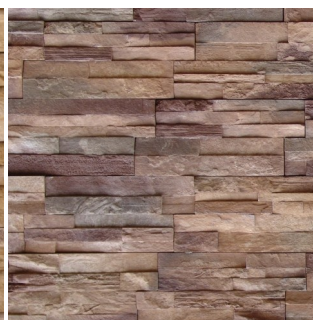

103/SIRACUSA

Balení:

Na paletě, prokládáno kartonem:

Hmotnost palety s 10 m² obkladu je cca 370 kg.

Nebo v krabicích:

Kartonová krabice o rozměrech : 480x415x185 mm

Krabice obsahuje: 1 m², tj. cca 35 kg

Rohové obklady: v krabici 2 běžné metry rohů, cca 24 kg

Euro paleta: 20 krabic = 20 m², nebo 40 bm

Hmotnost Euro palety s 20 m² obkladu je cca 720 kg.

Hmotnost Euro palety s 40bm rohových obkladů je cca 500 kg.