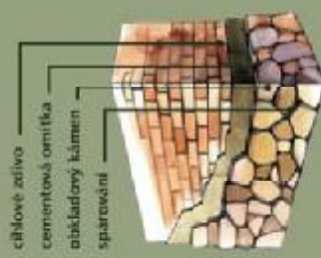

STONEC

LOVČANŮVA SKALKA

Lehčené obkladové kamenný se vyrábějí převzatou italskou technologií. Svým tvarem i barevností dokonale imitují klasický přírodní kámen.

HŘBOVNÍ ZED

Realizace - firma COMBIO 88

LAZAROVA SKALKA

KAMENNÁ STĚNA

Barevný a tvarový sortiment kamenná předurčuje tyto výrobky k všeobecnému použití interiérových a exteriérových obkladů na:

- stěnové konstrukce z cihel, betonu, sadrařskými a dalších
- křvy, oporné zdi, sloupky, kamínky, ploty, stropy aj.
- repara a rekonstrukce stávajících staveb zejména památkových
- plošné i rámové konstrukce ze dřeva, kovu, skla a umělých hmot

Základní všeobecné vlastnosti:

- odolnější - váží cca 1,5 x méně než běžný kámen
- mrazuvzdorné, vodovzdorné, ekologický čistě
- barevná stálost

BYV 2000

CERTIFIKOVANÝ SYSTÉM APLIKACE KAMENE NA ZATEPLOVACÍ SYSTÉM

APLIKACE OBKLADOVÉHO KAMENE NA CIHLOVÉ ZDIVO

BRUSILSKÁ

SEVILLA

STĚNAMY PÍSKOVEC - STUJENÉ PÓRTYRY

Portlandská dlažba se vyrábí ručně z portlandských cementů, kameniva, říčních písků a minerálních barviv. Lze ji využít jak v interiéru, tak v exteriéru. Její úprava je do těchto podmínek mrazuvzdorná s protiskluzovou povrchovou úpravou.