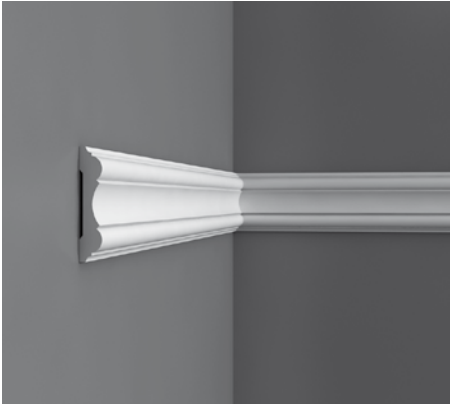

PUROTOUCH®  
9 x 9 x 1,5 cm  
endcap for P5020

LXX

P5020B

PUROTOUCH®  
9 x 9 x 1,5 cm  
endcap for P5020

LXX NEW

P9020/P9020F

PUROTOUCH®  
200 x 9,5 x 2 cm

LXX FLEX