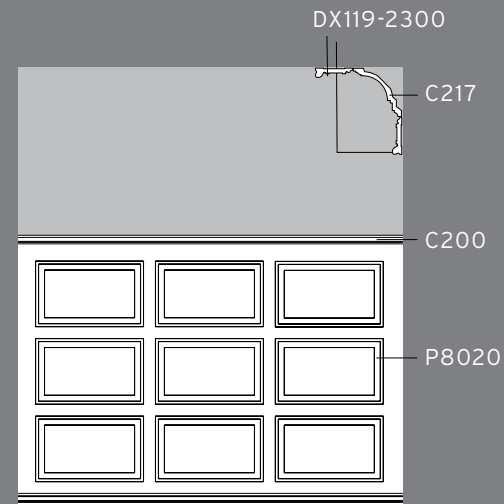

D200, P9010, D310  
D504, D503, D507

D310

D320

D320

D300

A x B x C (cm)  
AA x CC (cm)

B417  
PUROTOUCH®  
90,5 x 13,5 x 14 cm

LXX