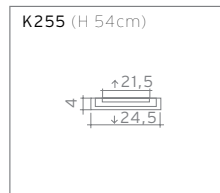

PUROTOUCH®  
Ø75 x 4,5 - Ø9cm

R24

PUROTOUCH®  
Ø79 x 4 - Ø8cm

R64

PUROTOUCH®  
Ø95,5 x 8 - Ø7cm

<p><b>K1122</b> (H 29,5cm)</p>	<p><b>K1112</b> (H 30cm)</p>	<p><b>K1142</b> (H 12,5cm)</p>	<p><b>K1122</b> (H 29,5cm)</p>	<p><b>K1112</b> (H 30cm)</p>	<p><b>K1142</b> (H 12,5cm)</p>	<p><b>K1122</b> (H 29,5cm)</p>	<p><b>K1112</b> (H 30cm)</p>
<p>K1122</p> <p>Hmax/min = 2,415m</p> <p>K1002</p> <p>K1152</p> <p>LXX</p>	<p>K1112</p> <p>Hmax/min = 2,42m</p> <p>K1002</p> <p>K1152</p> <p>LXX</p>	<p>K1142</p> <p>Hmax/min = 2,245m</p> <p>K1002</p> <p>K1152</p> <p>LXX</p>	<p>K1122</p> <p>Hmax/min = 2,425m</p> <p>K1002</p> <p>K1152</p> <p>LXX</p>	<p>K1112</p> <p>Hmax/min = 2,43m</p> <p>K1002</p> <p>K1152</p> <p>LXX</p>	<p>K1142</p> <p>Hmax/min = 2,255m</p> <p>K1002</p> <p>K1152</p> <p>LXX</p>	<p>K1122</p> <p>Hmax = 2,865m /min = 2,50m</p> <p>K1002</p> <p>K1132</p> <p>LXX</p>	<p>K1112</p> <p>Hmax = 2,87m /min = 2,505m</p> <p>K1002</p> <p>K1132</p> <p>LXX</p>
<p><b>K1002</b> (H 200cm)</p>	<p><b>K1002</b> (H 200cm)</p>	<p><b>K1002</b> (H 200cm)</p>	<p><b>K1102</b> (H 201cm)</p>	<p><b>K1102</b> (H 201cm)</p>	<p><b>K1002</b> (H 200cm)</p>	<p><b>K1002</b> (H 200cm)</p>	<p><b>K1002</b> (H 200cm)</p>
<p><b>K1152</b> (H 12cm)</p>	<p><b>K1152</b> (H 12cm)</p>	<p><b>K1152</b> (H 12cm)</p>	<p><b>K1152</b> (H 12cm)</p>	<p><b>K1152</b> (H 12cm)</p>	<p><b>K1152</b> (H 12cm)</p>	<p><b>K1132</b> (H 57cm)</p>	<p><b>K1132</b> (H 57cm)</p>