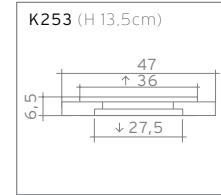

PUROTOUCH®  
Ø75 x 4,5 - Ø9cm

R24

PUROTOUCH®  
Ø79 x 4 - Ø8cm

R64

PUROTOUCH®  
Ø95,5 x 8 - Ø7cm

<p><b>K1122</b> (H 29,5cm)</p>	<p><b>K1112</b> (H 30cm)</p>	<p><b>K1142</b> (H 12,5cm)</p>	<p><b>K1122</b> (H 29,5cm)</p>	<p><b>K1112</b> (H 30cm)</p>	<p><b>K1142</b> (H 12,5cm)</p>	<p><b>K1122</b> (H 29,5cm)</p>	<p><b>K1112</b> (H 30cm)</p>
<p>K1122</p> <p>Hmax/min = 2,415m</p> <p>K1002</p> <p>K1152</p> <p>LXX</p>	<p>K1112</p> <p>Hmax/min = 2,42m</p> <p>K1002</p> <p>K1152</p> <p>LXX</p>	<p>K1142</p> <p>Hmax/min = 2,245m</p> <p>K1002</p> <p>K1152</p> <p>LXX</p>	<p>K1122</p> <p>Hmax/min = 2,425m</p> <p>K1002</p> <p>K1152</p> <p>LXX</p>	<p>K1112</p> <p>Hmax/min = 2,43m</p> <p>K1002</p> <p>K1152</p> <p>LXX</p>	<p>K1142</p> <p>Hmax/min = 2,255m</p> <p>K1002</p> <p>K1152</p> <p>LXX</p>	<p>K1122</p> <p>Hmax = 2,865m /min = 2,50m</p> <p>K1002</p> <p>K1132</p> <p>LXX</p>	<p>K1112</p> <p>Hmax = 2,87m /min = 2,505m</p> <p>K1002</p> <p>K1132</p> <p>LXX</p>
<p><b>K1002</b> (H 200cm)</p>	<p><b>K1002</b> (H 200cm)</p>	<p><b>K1002</b> (H 200cm)</p>	<p><b>K1102</b> (H 201cm)</p>	<p><b>K1102</b> (H 201cm)</p>	<p><b>K1002</b> (H 200cm)</p>	<p><b>K1002</b> (H 200cm)</p>	<p><b>K1002</b> (H 200cm)</p>
<p><b>K1152</b> (H 12cm)</p>	<p><b>K1152</b> (H 12cm)</p>	<p><b>K1152</b> (H 12cm)</p>	<p><b>K1152</b> (H 12cm)</p>	<p><b>K1152</b> (H 12cm)</p>	<p><b>K1152</b> (H 12cm)</p>	<p><b>K1132</b> (H 57cm)</p>	<p><b>K1132</b> (H 57cm)</p>