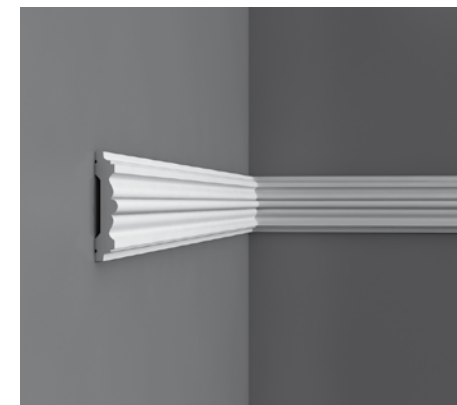

PUROTOUCH®  
9 x 9 x 1,5 cm  
endcap for P5020

LXX

P5020B

PUROTOUCH®  
9 x 9 x 1,5 cm  
endcap for P5020

LXX NEW

P9020/P9020F

PUROTOUCH®  
200 x 9,5 x 2 cm

LXX FLEX