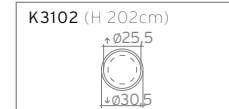

PUROTOUCH®  
Ø75 x 4,5 - Ø9cm

R24

PUROTOUCH®  
Ø79 x 4 - Ø8cm

R64

PUROTOUCH®  
Ø95,5 x 8 - Ø7cm

<p><b>K1122</b> (H 29,5cm)</p>	<p><b>K1112</b> (H 30cm)</p>	<p><b>K1142</b> (H 12,5cm)</p>	<p><b>K1122</b> (H 29,5cm)</p>	<p><b>K1112</b> (H 30cm)</p>	<p><b>K1142</b> (H 12,5cm)</p>	<p><b>K1122</b> (H 29,5cm)</p>	<p><b>K1112</b> (H 30cm)</p>
<p>K1122</p> <p>Hmax/min = 2,415m</p> <p>K1002</p> <p>K1152</p> <p>LXX</p>	<p>K1112</p> <p>Hmax/min = 2,42m</p> <p>K1002</p> <p>K1152</p> <p>LXX</p>	<p>K1142</p> <p>Hmax/min = 2,245m</p> <p>K1002</p> <p>K1152</p> <p>LXX</p>	<p>K1122</p> <p>Hmax/min = 2,425m</p> <p>K1002</p> <p>K1152</p> <p>LXX</p>	<p>K1112</p> <p>Hmax/min = 2,43m</p> <p>K1002</p> <p>K1152</p> <p>LXX</p>	<p>K1142</p> <p>Hmax/min = 2,255m</p> <p>K1002</p> <p>K1152</p> <p>LXX</p>	<p>K1122</p> <p>Hmax = 2,865m /min = 2,50m</p> <p>K1002</p> <p>K1132</p> <p>LXX</p>	<p>K1112</p> <p>Hmax = 2,87m /min = 2,505m</p> <p>K1002</p> <p>K1132</p> <p>LXX</p>
<p><b>K1002</b> (H 200cm)</p>	<p><b>K1002</b> (H 200cm)</p>	<p><b>K1002</b> (H 200cm)</p>	<p><b>K1102</b> (H 201cm)</p>	<p><b>K1102</b> (H 201cm)</p>	<p><b>K1002</b> (H 200cm)</p>	<p><b>K1002</b> (H 200cm)</p>	<p><b>K1002</b> (H 200cm)</p>
<p><b>K1152</b> (H 12cm)</p>	<p><b>K1152</b> (H 12cm)</p>	<p><b>K1152</b> (H 12cm)</p>	<p><b>K1152</b> (H 12cm)</p>	<p><b>K1152</b> (H 12cm)</p>	<p><b>K1152</b> (H 12cm)</p>	<p><b>K1132</b> (H 57cm)</p>	<p><b>K1132</b> (H 57cm)</p>