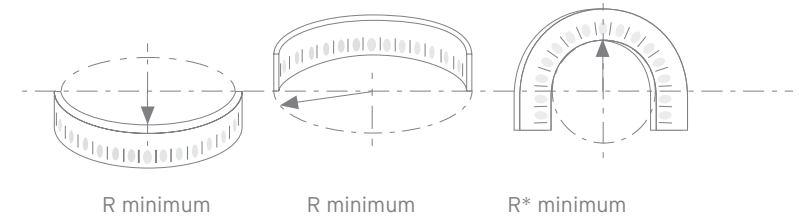

Orac Flex

Cornici Soffitto-Parete / Sancas / Cornise
/ Stropní Lišty / Cornice Mouldings

	Rmin	R*min
C200F	1,2 m	
C201F	1,6 m	/
C211F	2,5 m	/
C212F	1,4 m	/
C213F	1,8 m	/
C214F	1,0 m	/
C215F	1,6 m	/
C216F	3,4 m	/
C217F	3,4 m	/
C218F	3,5 m	/
C220F	2,0 m	/
C230F	1,0 m	/
C240F	2,0 m	/
C250F	0,8 m	/
C260F	1,3 m	/
C301F	3,0 m	/
C302F	2,6 m	/
C303F	1,8 m	/
C304F	1,8 m	/
C305F	3,4 m	/
C308F	1,4 m	/
C321F	1,4 m	/
C322F	1,2 m	/
C331F	4,2 m	/
C333F	3,3 m	/
C334F	3,8 m	/
C339F	2,4 m	/
C402F	1,5 m	/
C602F	1,3 m	/
C901F	3,8 m	/
C902F	3,8 m	/

Cornici Parete / Perfis / Brauri / Lem-
ovací Lišty / Panel Mouldings

	Rmin	R*min
P1020F	0,4 m	1,2 m
P2020F	0,4 m	1,2 m
P3020F	0,8 m	1,8 m
P4020F	0,4 m	1,4 m
P5020F	0,4 m	/
P5021F	0,3 m	0,8 m
P6020F	0,4 m	2,0 m
P7010F	0,3 m	/
P7020F	0,3 m	/
P7030F	0,3 m	/
P7040F	0,5 m	/
P7050F	0,5 m	/
P7060F	0,4 m	/
P7070F	0,4 m	/
P8020F	0,5 m	2,0 m
P8030F	0,3 m	1,0 m
P8040F	0,3 m	/
P8050F	0,8 m	1,8 m
P8060F	0,8 m	2,0 m
P9010F	0,4 m	/
P9020F	0,4 m	/
P9040F	0,4 m	0,9 m
P9050F	0,3 m	1,0 m
P9900F	0,4 m	1,8 m
P9901F	0,4 m	1,8 m

Battiscopa / Rodapé / Plinte / Podlahové
Lišty / Skirting

	Rmin	R*min
SX105F	0,4 m	/
SX118F	0,4 m	/
SX155F	0,4 m	/

IT

ORAC FLEX LA SOLUZIONE ELEGANTE PER PARETI CURVE, ARCHI, TONDI

Qui riportato l'elenco di cornici per parete, cornici soffitto-parete e battiscopa Orac Luxxux realizzati in poliuretano flessibile. La flessibilità del materiale permette di decorare muri e soffitti arrotondati. Queste cornici vengono decorate e posate nello stesso modo delle cornici rigide. Sono disponibili i manuali d'installazione.

PORT

ORAC FLEX, A MELHOR SOLUÇÃO PARA PAREDES ARREDONDADAS E CURVAS.

Apresentamos uma disposição sobre toda a gama Orac Luxxux, sancas, perfis e rodapés que também podem ser fabricados em poliuretano flexível. Graças à flexibilidade deste material, é agora possível para decorar paredes redondas e tetos arredondados elegantemente. Estas sancas e perfis de parede podem ser acabados utilizando os mesmos métodos que o poliuretano normal. Consulte as instruções de instalação disponíveis.

ROE

ORAC FLEX ESTE O SOLUTIE ELEGANTA PENTRU SUPRAFETE CURBATE.

Incearca sa ai o vedere de ansamblu a tuturor corniselor, braurilor si plintelor din Orac Luxxux fabricate din poliuretan flexibil. Datorita acestui material e posibil acum sa decorezi elegant peretii si tavanele rotunde. Aceste cornise si plinte se finiseaza prin aceleasi metode ca elementele din poliuretan normal. Instructiunile de montare sunt aceleasi ca si la profilele rigide.

CZ

ORAC FLEX, ELEGANTNÍ ŘEŠENÍ PRO ZAOBLENÉ NEBO ZAKŘIVENÉ STĚNY.

Zde najdete přehled všech ORAC Luxxux stropních, lemovacích a podlahových lišt, které mohou být také vyrobeny z flexibilního polyuretanu. Díky flexibilitě tohoto materiálu je teď možno elegantně dekorovat zaoblené stěny a stropy. Tyto profily mohou být dále zpracovány a dekorovány stejnými postupy jako normální pevné polyuretanové lišty. Instalační postupy jsou k dispozici.

EN

ORAC FLEX, THE ELEGANT SOLUTION FOR ROUNDED AND CURVED WALLS

Please find hereby an overview of all Luxxux cornices, panel mouldings and skirting boards which can also be made out of flexible polyurethane. Thanks to the flexibility of this material, it is now possible to decorate rounded walls and ceilings elegantly. These cornice and wall mouldings can be finished using the same methods as with the normal polyurethane mouldings. Installation instructions are available.