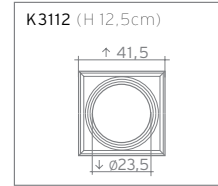

PUROTOUCH®  
Ø75 x 4,5 - Ø9cm

R24

PUROTOUCH®  
Ø79 x 4 - Ø8cm

R64

PUROTOUCH®  
Ø95,5 x 8 - Ø7cm

<p><b>K1122</b> (H 29,5cm)</p>	<p><b>K1112</b> (H 30cm)</p>	<p><b>K1142</b> (H 12,5cm)</p>	<p><b>K1122</b> (H 29,5cm)</p>	<p><b>K1112</b> (H 30cm)</p>	<p><b>K1142</b> (H 12,5cm)</p>	<p><b>K1122</b> (H 29,5cm)</p>	<p><b>K1112</b> (H 30cm)</p>
<p>K1122</p> <p>Hmax/min = 2,415m</p> <p>K1002</p> <p>K1152</p> <p>LXX</p>	<p>K1112</p> <p>Hmax/min = 2,42m</p> <p>K1002</p> <p>K1152</p> <p>LXX</p>	<p>K1142</p> <p>Hmax/min = 2,245m</p> <p>K1002</p> <p>K1152</p> <p>LXX</p>	<p>K1122</p> <p>Hmax/min = 2,425m</p> <p>K1002</p> <p>K1152</p> <p>LXX</p>	<p>K1112</p> <p>Hmax/min = 2,43m</p> <p>K1002</p> <p>K1152</p> <p>LXX</p>	<p>K1142</p> <p>Hmax/min = 2,255m</p> <p>K1002</p> <p>K1152</p> <p>LXX</p>	<p>K1122</p> <p>Hmax = 2,865m /min = 2,50m</p> <p>K1002</p> <p>K1132</p> <p>LXX</p>	<p>K1112</p> <p>Hmax = 2,87m /min = 2,505m</p> <p>K1002</p> <p>K1132</p> <p>LXX</p>
<p><b>K1002</b> (H 200cm)</p>	<p><b>K1002</b> (H 200cm)</p>	<p><b>K1002</b> (H 200cm)</p>	<p><b>K1102</b> (H 201cm)</p>	<p><b>K1102</b> (H 201cm)</p>	<p><b>K1002</b> (H 200cm)</p>	<p><b>K1002</b> (H 200cm)</p>	<p><b>K1002</b> (H 200cm)</p>
<p><b>K1152</b> (H 12cm)</p>	<p><b>K1152</b> (H 12cm)</p>	<p><b>K1152</b> (H 12cm)</p>	<p><b>K1152</b> (H 12cm)</p>	<p><b>K1152</b> (H 12cm)</p>	<p><b>K1152</b> (H 12cm)</p>	<p><b>K1132</b> (H 57cm)</p>	<p><b>K1132</b> (H 57cm)</p>