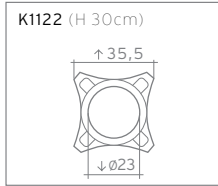

PUROTOUCH®  
Ø75 x 4,5 - Ø9cm

R24

PUROTOUCH®  
Ø79 x 4 - Ø8cm

R64

PUROTOUCH®  
Ø95,5 x 8 - Ø7cm

<p><b>K1122</b> (H 29,5cm)</p>	<p><b>K1112</b> (H 30cm)</p>	<p><b>K1142</b> (H 12,5cm)</p>	<p><b>K1122</b> (H 29,5cm)</p>	<p><b>K1112</b> (H 30cm)</p>	<p><b>K1142</b> (H 12,5cm)</p>	<p><b>K1122</b> (H 29,5cm)</p>	<p><b>K1112</b> (H 30cm)</p>
<p>K1122</p> <p>Hmax/min = 2,415m</p> <p>K1002</p> <p>K1152</p> <p>LXX</p>	<p>K1112</p> <p>Hmax/min = 2,42m</p> <p>K1002</p> <p>K1152</p> <p>LXX</p>	<p>K1142</p> <p>Hmax/min = 2,245m</p> <p>K1002</p> <p>K1152</p> <p>LXX</p>	<p>K1122</p> <p>Hmax/min = 2,425m</p> <p>K1002</p> <p>K1152</p> <p>LXX</p>	<p>K1112</p> <p>Hmax/min = 2,43m</p> <p>K1002</p> <p>K1152</p> <p>LXX</p>	<p>K1142</p> <p>Hmax/min = 2,255m</p> <p>K1002</p> <p>K1152</p> <p>LXX</p>	<p>K1122</p> <p>Hmax = 2,865m /min = 2,50m</p> <p>K1002</p> <p>K1132</p> <p>LXX</p>	<p>K1112</p> <p>Hmax = 2,87m /min = 2,505m</p> <p>K1002</p> <p>K1132</p> <p>LXX</p>
<p><b>K1002</b> (H 200cm)</p>	<p><b>K1002</b> (H 200cm)</p>	<p><b>K1002</b> (H 200cm)</p>	<p><b>K1102</b> (H 201cm)</p>	<p><b>K1102</b> (H 201cm)</p>	<p><b>K1002</b> (H 200cm)</p>	<p><b>K1002</b> (H 200cm)</p>	<p><b>K1002</b> (H 200cm)</p>
<p><b>K1152</b> (H 12cm)</p>	<p><b>K1152</b> (H 12cm)</p>	<p><b>K1152</b> (H 12cm)</p>	<p><b>K1152</b> (H 12cm)</p>	<p><b>K1152</b> (H 12cm)</p>	<p><b>K1152</b> (H 12cm)</p>	<p><b>K1132</b> (H 57cm)</p>	<p><b>K1132</b> (H 57cm)</p>