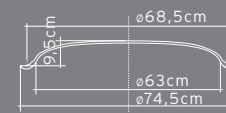

LXX

F31  
PUROTOUCH®  
59,5 x 59,5 x 6,5 cm

LXX

F10  
PUROTOUCH®  
11 x max. diam. 89,5

LXX

F11  
PUROTOUCH®  
9,5 x max. diam. 74,5

LXX

F12  
PUROTOUCH®  
33 x max. diam. 132