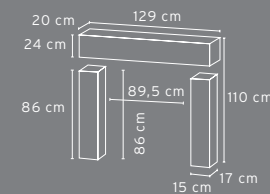

max. 2 à 3 kW

Le Decorazioni Camino sono **solo elementi decorativi**. Devono essere utilizzati solo con fuoco elettrico da 2 a 3 Kw max.
As lareiras são **apenas elementos decorativos**, podendo ser aplicados com aquecimentos elétricos no máximo 2 a 3 KW.
Acestea au **doar scop decorativ**, se poate instala un incalzitor electric doar de 2-3 kW.
Krbové obložení slouží **jen k dekorativním účelům** a může být instalováno ve spojení s el. záříčem o výkonu max. 2-3 kW.
The fireplaces are **just as decorative purposes** and should only be installed in conjunction with an electric heater up to 2 to 3 kW.