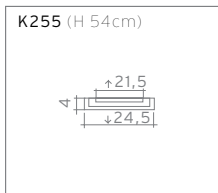

PUROTOUCH®  
Ø75 x 4,5 - Ø9cm

R24

PUROTOUCH®  
Ø79 x 4 - Ø8cm

R64

PUROTOUCH®  
Ø95,5 x 8 - Ø7cm

<p><b>K1122</b> (H 29,5cm)</p>	<p><b>K1112</b> (H 30cm)</p>	<p><b>K1142</b> (H 12,5cm)</p>	<p><b>K1122</b> (H 29,5cm)</p>	<p><b>K1112</b> (H 30cm)</p>	<p><b>K1142</b> (H 12,5cm)</p>	<p><b>K1122</b> (H 29,5cm)</p>	<p><b>K1112</b> (H 30cm)</p>
<p>K1122</p> <p>Hmax/min = 2,415m</p> <p>K1002</p> <p>K1152</p> <p>LXX</p>	<p>K1112</p> <p>Hmax/min = 2,42m</p> <p>K1002</p> <p>K1152</p> <p>LXX</p>	<p>K1142</p> <p>Hmax/min = 2,245m</p> <p>K1002</p> <p>K1152</p> <p>LXX</p>	<p>K1122</p> <p>Hmax/min = 2,425m</p> <p>K1002</p> <p>K1152</p> <p>LXX</p>	<p>K1112</p> <p>Hmax/min = 2,43m</p> <p>K1002</p> <p>K1152</p> <p>LXX</p>	<p>K1142</p> <p>Hmax/min = 2,255m</p> <p>K1002</p> <p>K1152</p> <p>LXX</p>	<p>K1122</p> <p>Hmax = 2,865m /min = 2,50m</p> <p>K1002</p> <p>K1132</p> <p>LXX</p>	<p>K1112</p> <p>Hmax = 2,87m /min = 2,505m</p> <p>K1002</p> <p>K1132</p> <p>LXX</p>
<p><b>K1002</b> (H 200cm)</p>	<p><b>K1002</b> (H 200cm)</p>	<p><b>K1002</b> (H 200cm)</p>	<p><b>K1102</b> (H 201cm)</p>	<p><b>K1102</b> (H 201cm)</p>	<p><b>K1002</b> (H 200cm)</p>	<p><b>K1002</b> (H 200cm)</p>	<p><b>K1002</b> (H 200cm)</p>
<p><b>K1152</b> (H 12cm)</p>	<p><b>K1152</b> (H 12cm)</p>	<p><b>K1152</b> (H 12cm)</p>	<p><b>K1152</b> (H 12cm)</p>	<p><b>K1152</b> (H 12cm)</p>	<p><b>K1152</b> (H 12cm)</p>	<p><b>K1132</b> (H 57cm)</p>	<p><b>K1132</b> (H 57cm)</p>