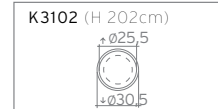

PUROTOUCH®  
Ø75 x 4,5 - Ø9cm

R24

PUROTOUCH®  
Ø79 x 4 - Ø8cm

R64

PUROTOUCH®  
Ø95,5 x 8 - Ø7cm

<p><b>K1122</b> (H 29,5cm)</p>	<p><b>K1112</b> (H 30cm)</p>	<p><b>K1142</b> (H 12,5cm)</p>	<p><b>K1122</b> (H 29,5cm)</p>	<p><b>K1112</b> (H 30cm)</p>	<p><b>K1142</b> (H 12,5cm)</p>	<p><b>K1122</b> (H 29,5cm)</p>	<p><b>K1112</b> (H 30cm)</p>
<p>K1122</p> <p>Hmax/min = 2,415m</p> <p>K1002</p> <p>K1152</p> <p>LXX</p>	<p>K1112</p> <p>Hmax/min = 2,42m</p> <p>K1002</p> <p>K1152</p> <p>LXX</p>	<p>K1142</p> <p>Hmax/min = 2,245m</p> <p>K1002</p> <p>K1152</p> <p>LXX</p>	<p>K1122</p> <p>Hmax/min = 2,425m</p> <p>K1002</p> <p>K1152</p> <p>LXX</p>	<p>K1112</p> <p>Hmax/min = 2,43m</p> <p>K1002</p> <p>K1152</p> <p>LXX</p>	<p>K1142</p> <p>Hmax/min = 2,255m</p> <p>K1002</p> <p>K1152</p> <p>LXX</p>	<p>K1122</p> <p>Hmax = 2,865m /min = 2,50m</p> <p>K1002</p> <p>K1132</p> <p>LXX</p>	<p>K1112</p> <p>Hmax = 2,87m /min = 2,505m</p> <p>K1002</p> <p>K1132</p> <p>LXX</p>
<p><b>K1002</b> (H 200cm)</p>	<p><b>K1002</b> (H 200cm)</p>	<p><b>K1002</b> (H 200cm)</p>	<p><b>K1102</b> (H 201cm)</p>	<p><b>K1102</b> (H 201cm)</p>	<p><b>K1002</b> (H 200cm)</p>	<p><b>K1002</b> (H 200cm)</p>	<p><b>K1002</b> (H 200cm)</p>
<p><b>K1152</b> (H 12cm)</p>	<p><b>K1152</b> (H 12cm)</p>	<p><b>K1152</b> (H 12cm)</p>	<p><b>K1152</b> (H 12cm)</p>	<p><b>K1152</b> (H 12cm)</p>	<p><b>K1152</b> (H 12cm)</p>	<p><b>K1132</b> (H 57cm)</p>	<p><b>K1132</b> (H 57cm)</p>