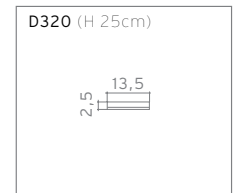

PUROTOUCH®  
Ø75 x 4,5 - Ø9cm

R24

PUROTOUCH®  
Ø79 x 4 - Ø8cm

R64

PUROTOUCH®  
Ø95,5 x 8 - Ø7cm

<p><b>K1122</b> (H 29,5cm)</p>	<p><b>K1112</b> (H 30cm)</p>	<p><b>K1142</b> (H 12,5cm)</p>	<p><b>K1122</b> (H 29,5cm)</p>	<p><b>K1112</b> (H 30cm)</p>	<p><b>K1142</b> (H 12,5cm)</p>	<p><b>K1122</b> (H 29,5cm)</p>	<p><b>K1112</b> (H 30cm)</p>
<p>K1122</p> <p>Hmax/min = 2,415m</p> <p>K1002</p> <p>K1152</p> <p>LXX</p>	<p>K1112</p> <p>Hmax/min = 2,42m</p> <p>K1002</p> <p>K1152</p> <p>LXX</p>	<p>K1142</p> <p>Hmax/min = 2,245m</p> <p>K1002</p> <p>K1152</p> <p>LXX</p>	<p>K1122</p> <p>Hmax/min = 2,425m</p> <p>K1002</p> <p>K1152</p> <p>LXX</p>	<p>K1112</p> <p>Hmax/min = 2,43m</p> <p>K1002</p> <p>K1152</p> <p>LXX</p>	<p>K1142</p> <p>Hmax/min = 2,255m</p> <p>K1002</p> <p>K1152</p> <p>LXX</p>	<p>K1122</p> <p>Hmax = 2,865m /min = 2,50m</p> <p>K1002</p> <p>K1132</p> <p>LXX</p>	<p>K1112</p> <p>Hmax = 2,87m /min = 2,505m</p> <p>K1002</p> <p>K1132</p> <p>LXX</p>
<p><b>K1002</b> (H 200cm)</p>	<p><b>K1002</b> (H 200cm)</p>	<p><b>K1002</b> (H 200cm)</p>	<p><b>K1102</b> (H 201cm)</p>	<p><b>K1102</b> (H 201cm)</p>	<p><b>K1002</b> (H 200cm)</p>	<p><b>K1002</b> (H 200cm)</p>	<p><b>K1002</b> (H 200cm)</p>
<p><b>K1152</b> (H 12cm)</p>	<p><b>K1152</b> (H 12cm)</p>	<p><b>K1152</b> (H 12cm)</p>	<p><b>K1152</b> (H 12cm)</p>	<p><b>K1152</b> (H 12cm)</p>	<p><b>K1152</b> (H 12cm)</p>	<p><b>K1132</b> (H 57cm)</p>	<p><b>K1132</b> (H 57cm)</p>