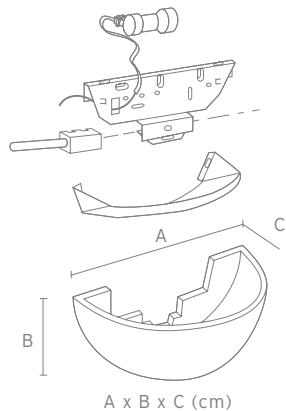

### T5 tube (14W + 28W) + IL002-003

T5 tube 14W - 59 cm

T5 tube 28W - 119 cm

IL002-003 - 180 cm

L504

DUROPOLYMER®  
30,5 x 15 x 15 cm

L505

DUROPOLYMER®  
41 x 11,5 x 16,5 cm