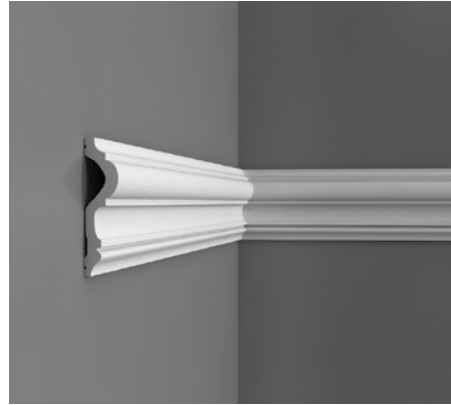

P8050/P8050F

PUROTOUCH®
200 x 12 x 3 cm

LXX FLEX