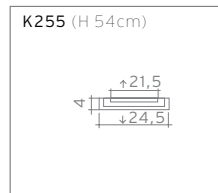

PUROTOUCH®  
Ø75 x 4,5 - Ø9cm

R24

PUROTOUCH®  
Ø79 x 4 - Ø8cm

R64

PUROTOUCH®  
Ø95,5 x 8 - Ø7cm

<p><b>K1122</b> (H 29,5cm)</p>	<p><b>K1112</b> (H 30cm)</p>	<p><b>K1142</b> (H 12,5cm)</p>	<p><b>K1122</b> (H 29,5cm)</p>	<p><b>K1112</b> (H 30cm)</p>	<p><b>K1142</b> (H 12,5cm)</p>	<p><b>K1122</b> (H 29,5cm)</p>	<p><b>K1112</b> (H 30cm)</p>
<p>K1122</p> <p>Hmax/min = 2,415m</p> <p>K1002</p> <p>K1152</p> <p>LXX</p>	<p>K1112</p> <p>Hmax/min = 2,42m</p> <p>K1002</p> <p>K1152</p> <p>LXX</p>	<p>K1142</p> <p>Hmax/min = 2,245m</p> <p>K1002</p> <p>K1152</p> <p>LXX</p>	<p>K1122</p> <p>Hmax/min = 2,425m</p> <p>K1002</p> <p>K1152</p> <p>LXX</p>	<p>K1112</p> <p>Hmax/min = 2,43m</p> <p>K1002</p> <p>K1152</p> <p>LXX</p>	<p>K1142</p> <p>Hmax/min = 2,255m</p> <p>K1002</p> <p>K1152</p> <p>LXX</p>	<p>K1122</p> <p>Hmax = 2,865m /min = 2,50m</p> <p>K1002</p> <p>K1132</p> <p>LXX</p>	<p>K1112</p> <p>Hmax = 2,87m /min = 2,505m</p> <p>K1002</p> <p>K1132</p> <p>LXX</p>
<p><b>K1002</b> (H 200cm)</p>	<p><b>K1002</b> (H 200cm)</p>	<p><b>K1002</b> (H 200cm)</p>	<p><b>K1102</b> (H 201cm)</p>	<p><b>K1102</b> (H 201cm)</p>	<p><b>K1002</b> (H 200cm)</p>	<p><b>K1002</b> (H 200cm)</p>	<p><b>K1002</b> (H 200cm)</p>
<p><b>K1152</b> (H 12cm)</p>	<p><b>K1152</b> (H 12cm)</p>	<p><b>K1152</b> (H 12cm)</p>	<p><b>K1152</b> (H 12cm)</p>	<p><b>K1152</b> (H 12cm)</p>	<p><b>K1152</b> (H 12cm)</p>	<p><b>K1132</b> (H 57cm)</p>	<p><b>K1132</b> (H 57cm)</p>