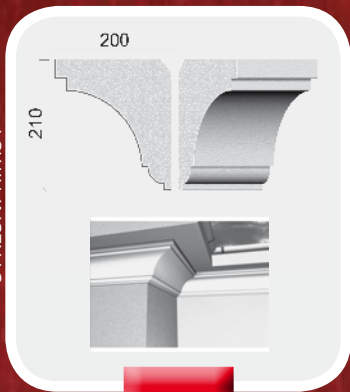

Pouze tyto fasádní polystyrenové profily mají disperzní fasádní hmotu na povrchu (zaručí perfektní odolnost proti povětrnostním vlivům), oproti konkurenci, která má profily potažené cementem. Vhodné do exteriéru i interiéru. Vhodné pro natření jakoukoliv elastickou fasádní barvou, my dodáváme a doporučujeme barvu ETERNAL, kterou můžeme namíchat v odstínech RAL vzorníku. Na zakázku jsme schopni dodat profily, prvky a loga atypické, dle přání zákazníka.

Fotografie realizací:

Výběr z nejprodávanějších profilů

(Tyto akční sety máme skladem – VÝHODNÁ CENA!!!)

STŘEŠNÍ ŘÍMSY

SR 21516

STŘEŠNÍ ŘÍMSY

SR 21020

STŘEŠNÍ ŘÍMSY