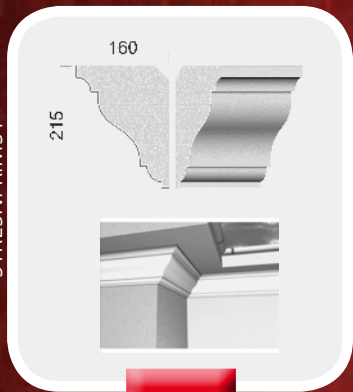

Výběr z nejprodávanějších profilů

(Tyto akční sety máme skladem – VÝHODNÁ CENA!!!)

STŘEŠNÍ ŘÍMSY

SR 21516